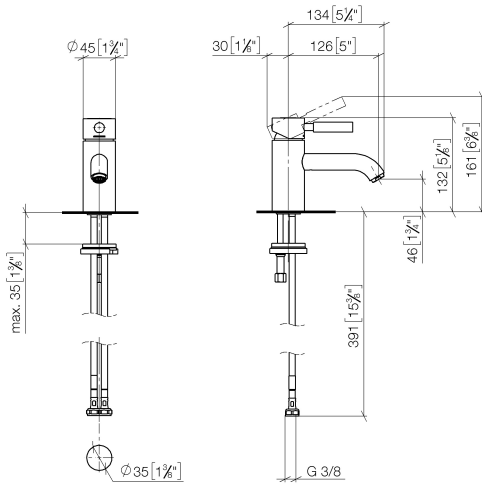

EDITION PRO Miscelatore monocomando lavabo senza piletta - Cromato

33 526 626

- sporgenza 126 mm
- bocca fissa
- Getto circolare con aria
- altezza rubinetteria 132 mm
- altezza fino al rompigitto 46 mm
- diametro foro 35 mm
- 2x tubo flessibile di mandata M 10 x 1 avvitato, tenuta controllata
- portata max 7 l/min
- senza piombo

	Cromato	33 526 626-00
	Nero opaco	33 526 626-33
	Cromo spazzolato	33 526 626-93

EDITION PRO Miscelatore monocomando lavabo senza piletta - Cromato

33 526 626

mm [inches]

Diagramma di portata

Certificati

WRAS_1807097. LGA_9389.

EDITION PRO Miscelatore monocomando lavabo senza piletta - Cromato

33 526 626

Elenco delle parti di ricambio

N.	Codice articolo	Denominazione	Quantità necessaria	Tempo di produzione
1	90 20 62 046 00-00	manopola	1	10
2	09 28 30 008-00	copertura	1	10
3	09 24 04 130-07	dado	1	30
4	90 15 05 041 00 90	cartuccia	1	2
5	09 14 10 003 90	guarnizione	1	2
6	09 24 04 025 10 90	ugello	1	2
7	90 31 11 030 00 90	perno	1	2
8	09 11 06 059 10-00	bocca di erogazione	1	10
9	90 23 01 022 00-00	rompigetto	1	10
10	09 14 10 119 90	guarnizione	1	2
11	09 28 10 109-07	anello	1	30
12	04 30 04 104 00 90	flessibile	2	2
13	09 31 11 012 90	perno	1	2
14	04 30 11 085 88 90	set di fissaggio	1	2
15	12 730 970-00	Rosetta per il coperchio del foro del rubinetto - Cromato	1	10