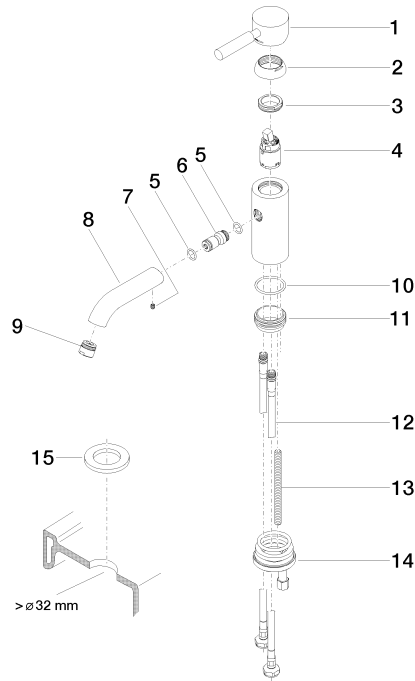

EDITION PRO Miscelatore monocomando lavabo senza piletta - Cromato

33 526 626

- sporgenza 126 mm
- bocca fissa
- Getto circolare con aria
- altezza rubinetteria 132 mm
- altezza fino al rompigitto 46 mm
- diametro foro 35 mm
- 2x tubo flessibile di mandata M 10 x 1 avvitato, tenuta controllata
- portata max 7 l/min
- senza piombo

	Cromato	33 526 626-00
	Nero opaco	33 526 626-33
	Cromo spazzolato	33 526 626-93

EDITION PRO Miscelatore monocomando lavabo senza piletta - Cromato

33 526 626

mm [inches]

Diagramma di portata

Certificati

WRAS_1807097. LGA_9389.

EDITION PRO Miscelatore monocomando lavabo senza piletta - Cromato

33 526 626

Elenco delle parti di ricambio

N.	Codice articolo	Denominazione	Quantità necessaria	Tempo di produzione
1	90 20 62 046 00-00	manopola	1	10
2	09 28 30 008-00	copertura	1	10
3	09 24 04 130-07	dado	1	30
4	90 15 05 041 00 90	cartuccia	1	2
5	09 14 10 003 90	guarnizione	1	2
6	09 24 04 025 10 90	ugello	1	2
7	90 31 11 030 00 90	perno	1	2
8	09 11 06 059 10-00	bocca di erogazione	1	10
9	90 23 01 022 00-00	rompigetto	1	10
10	09 14 10 119 90	guarnizione	1	2
11	09 28 10 109-07	anello	1	30
12	04 30 04 104 00 90	flessibile	2	2
13	09 31 11 012 90	perno	1	2
14	04 30 11 085 88 90	set di fissaggio	1	2
15	12 730 970-00	Rosetta per il coperchio del foro del rubinetto - Cromato	1	10